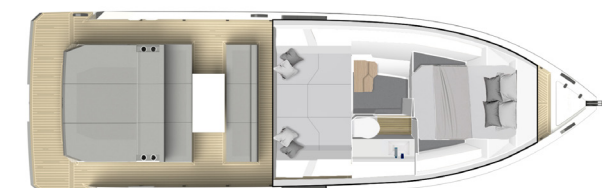

MOTORIZATION / MOTORIZACIÓN

2 X 200 HP MERCURY V-6 FOURSTROKE	(4 STROKE) OUTBOARD / (4 TIEMPOS) FUERABORDA
2 X 225 HP MERCURY V-6 FOURSTROKE	(4 STROKE) OUTBOARD / (4 TIEMPOS) FUERABORDA
2 X 250 HP MERCURY V-8 VERADO	(4 STROKE) OUTBOARD / (4 TIEMPOS) FUERABORDA
2 X 300 HP MERCURY V-8 VERADO	(4 STROKE) OUTBOARD / (4 TIEMPOS) FUERABORDA

ACTIVE TRIM MERCURY MARINE®
JOYSTICK PILOTING SYSTEM (JPO) MERCURY

STANDARD EQUIPMENT / EQUIPAMIENTO DE SERIE

WHITE COLOR HULL WITH SOFT-TOP	CASCO COLOR BLANCO CON SOFT-TOP
ARTIFICIAL TEAK DECK FLEXITEEK® SCRUBBED WITH BLACK LINES	CUBIERTA DE TECA SINTÉTICA FLEXITEEK® SCRUBBED Y LINEAS NEGRAS
ANCHOR SUPPORT, ANCHOR, CHAIN AND ELECTRIC WINCH	SOPORTE DE ANCLA, ANCLA, CADENA Y MOLINETE ELÉCTRICO
LED NAVIGATION LIGHTS	LUCES DE NAVEGACIÓN LED
LED DECORATIVE LIGHTS ON DECK	LUCES DECORATIVAS LED EN CUBIERTA
TABLE DECK	MESA DE CUBIERTA
SWIMMING LADDER	ESCALERA DE BAÑO
CARBON TRIMS ON BOWS AND REAR SPEAKERS	EMBELLECEDORES DE CARBONO EN LAS AMURAS Y ALTAVOCES POSTERIORES
FIBER FLAGPOLE	ASTA DE BANDERA
RETRACTABLE CLEATS IN ALUMINIUM	CORNAMUSAS RETRÁCTILES DE ALUMINIO
COMPLETE KITCHEN EXTERIOR (FRIDGE 49L, SINK, VITROCERAMIC COOKTOP)	COCINA EXTERIOR (NEVERA 49L, FREGADERO, PLACA VITROCERÁMICA)
OUTLET 12V	ENCHUFE 12V (USB Y MECHERO)
CUSHION AND UPHOLSTERY PREMIUM MORBERN SUNDANCE® HERM	COJINES Y TAPICERÍA PREMIUM MORBERN SUNDANCE®HERM
AUDIO SYSTEM FUSION RA-60 (4 SPEAKERS)	SISTEMA DE AUDIO FUSION SERIE RA-60 (4 ALTAVOCES)
NAVIGATION SYSTEM SIMRAD (12")	SISTEMA DE NAVEGACIÓN SIMRAD (12")
PILOT BENCH SEATS IN MORBERN ALLANTE® GREY UPHOLSTERY	ASIENTOS BANCO PILOTO EN TAPICERIA MORBERN ALLANTE® GREY
HORN	BOCINA
BILGE PUMPS	BOMBAS DE ACHIQUE
AC SHORE POWER AND CABLE / BATTERY CHARGER	TOMA DE TIERRA Y CABLE / CARGADOR DE BATERÍA
SHOWER ON DECK	DUCHA AGUA DULCE EN CUBIERTA
WINDOWS ON HULL SIDES (STERN AND BOW CABIN)	VENTANAS LATERALES EN CASCO (CABINA POPA Y PROA)
BOW CABIN WITH DOUBLE BED	CABINA EN PROA CON CAMA DOBLE
STERN CABIN	CABINA EN POPA
COMPLETE BATHROOM (ELECTRIC WC)	BAÑO COMPLETO (WC ELÉCTRICO)