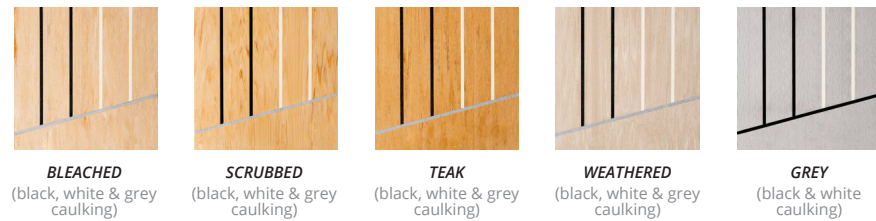

*Es hora de personalizar el barco de sus sueños. Elija entre nuestra amplia variedad de combinaciones de colores de los principales proveedores y cree su De Antonio Yachts de acuerdo con sus deseos. Su barco, su estilo.*

### UPHOLSTERY COLOURS / COLORES DE TAPICERÍA MORBERN SUNDANCE®

### UPHOLSTERY FINISHES / ACABADOS DE TAPICERÍA

### TEAK / TECA FLEXITEEK®

Choose your best teak and line color combination from the different options / *Elija la mejor combinación de color de teca y línea entre las distintas opciones.*